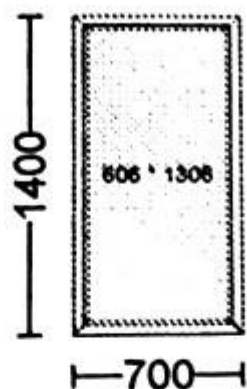

آیتم : 1 تعداد : 48
 نام : آیتم 1
 پروفیل : W۴۰
 برآق : Geviss
 رنگ : سفید
 شیشه دوجداره ساده
 نوع برآق : برآق پنجره تک حالت

آیتم : 2 تعداد : 3
 نام : آیتم 2
 پروفیل : W۴۰
 برآق : سفید
 رنگ : سفید
 شیشه دوجداره ساده

تعداد :	12	آیتم :	6
نام :	آیتم ۶	پروفیل :	وین تک-سری W۶۴۰
رنگ :	سفید	شیشه :	شیشه دوجداره ساده