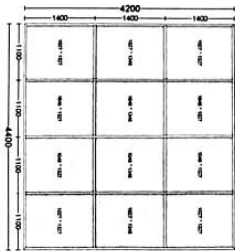

آیتم : 5 تعداد : 4
نام : آیتم 5
پروفیل : W۴۰
برآق : سفید
رنگ : سفید
شیشه دوجداره ساده